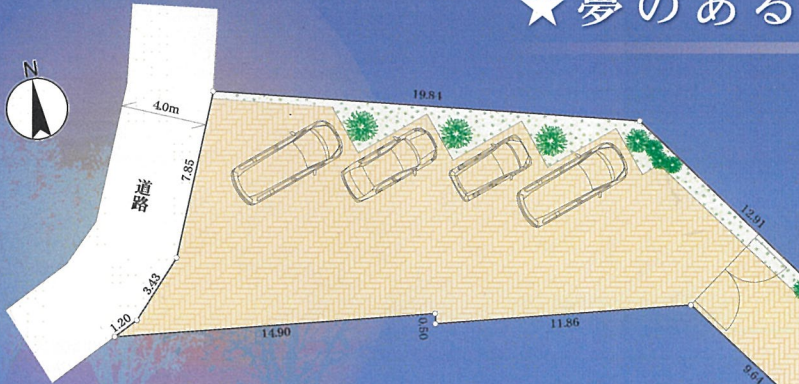

# ★夢のある健康的な別荘ライフを楽しみましょう

売地

「都心から1時間 上大井の土地」

「上大井駅」隣接

- ★広い土地に自由な設計の邸宅を!!
- ★福祉施設等の事業用地として!!
- ★穏やかな澄んだ空気と青い空に囲まれた自然豊かな環境 夢の広がる宅地

ACCESS

御殿場線「上大井」駅 徒歩 4分  
 東名高速  
 「大井松田インター」 車にて 6分 2.8km  
 ・大井射撃場..... 車にて12分  
 ・大井松田乗馬倶楽部..... 車にて10分

価格  
**3,000**万円

Outline

- 所在地/足柄上郡大井町上大井490-1
- 土地面積/1,059㎡(320.3坪)
- 土地権利/所有権
- 用途地域/第二種中高層住居専用地域
- 防火指定/なし
- 建ぺい率/60% ■容積率/200%
- 地目/畑 ■現況/更地
- 設備/公営水道・公共下水・東京電力プロパンガス
- 備考/開発許可取得済み：  
 神奈川県指令西土第610037号

※図面と現況が異なる場合は現況を優先いたします。

現地からの眺望です

間取図ー参考プラン 平屋建 延床面積/185.15㎡

- ・畑でつくる新鮮野菜のランチタイム
- ・愛犬のためのプライベートドッグラン
- ・ピザ釜や薪ストーブを楽しむアウトドアライフ
- ・離れのお茶室で優雅なティータイム

売地  
**320.3坪!!**  
**60/200**  
 建築条件なし