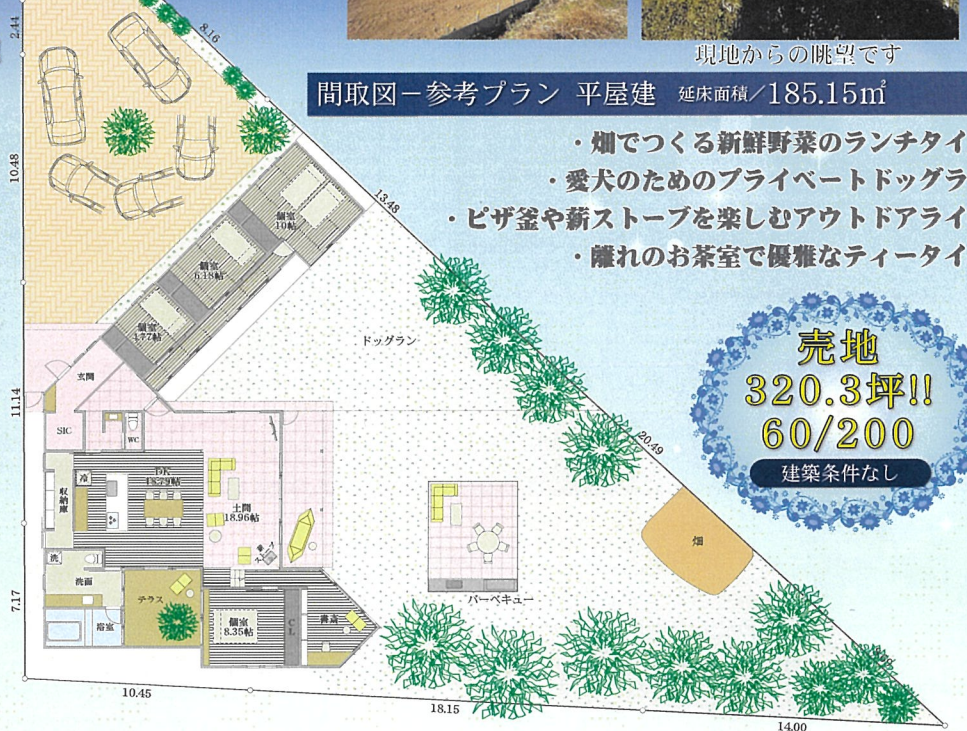

# ★夢のある健康的な別荘ライフを楽しみましょう

売地

「都心から1時間 上大井の土地」

「上大井駅」隣接

- ★広い土地に自由な設計の邸宅を!!
- ★福祉施設等の事業用地として!!
- ★穏やかな澄んだ空気と青い空に囲まれた自然豊かな環境 夢の広がる宅地

ACCESS

御殿場線「上大井」駅 徒歩 4分  
 東名高速  
 「大井松田インター」 車にて 6分 2.8km  
 ・大井射撃場..... 車にて12分  
 ・大井松田乗馬倶楽部..... 車にて10分

価格  
**3,000**万円

Outline

- 所在地/足柄上郡大井町上大井490-1
- 土地面積/1,059㎡(320.3坪)
- 土地権利/所有権
- 用途地域/第二種中高層住居専用地域
- 防火指定/なし
- 建ぺい率/60% ■容積率/200%
- 地目/畑 ■現況/更地
- 設備/公営水道・公共下水・東京電力プロパンガス
- 備考/開発許可取得済み：  
 神奈川県指令西土第610037号

※図面と現況が異なる場合は現況を優先いたします。

現地からの眺望です

間取図ー参考プラン 平屋建 延床面積/185.15㎡

- ・畑でつくる新鮮野菜のランチタイム
- ・愛犬のためのプライベートドッグラン
- ・ピザ釜や薪ストーブを楽しむアウトドアライフ
- ・離れのお茶室で優雅なティータイム

売地  
**320.3坪!!**  
**60/200**  
 建築条件なし